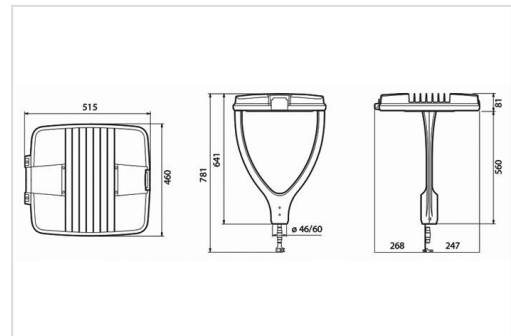

Productoverzicht Domino Street RC